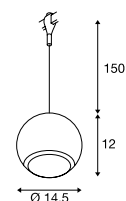

LIGHT EYE® 150 TRACK
EASYTEC® II, PD, QPAR111

SOCKET
INSIDE

Productspecificaties

230 V ~50 Hz
Materiaal: staal

0,7 150

Maattekening

Lichtbronadvies

Led GU10 13 W 30°
2700 K 1100 lm
13 kWh / 1000 h
Art. nr. 1001242 | 79,00 EUR